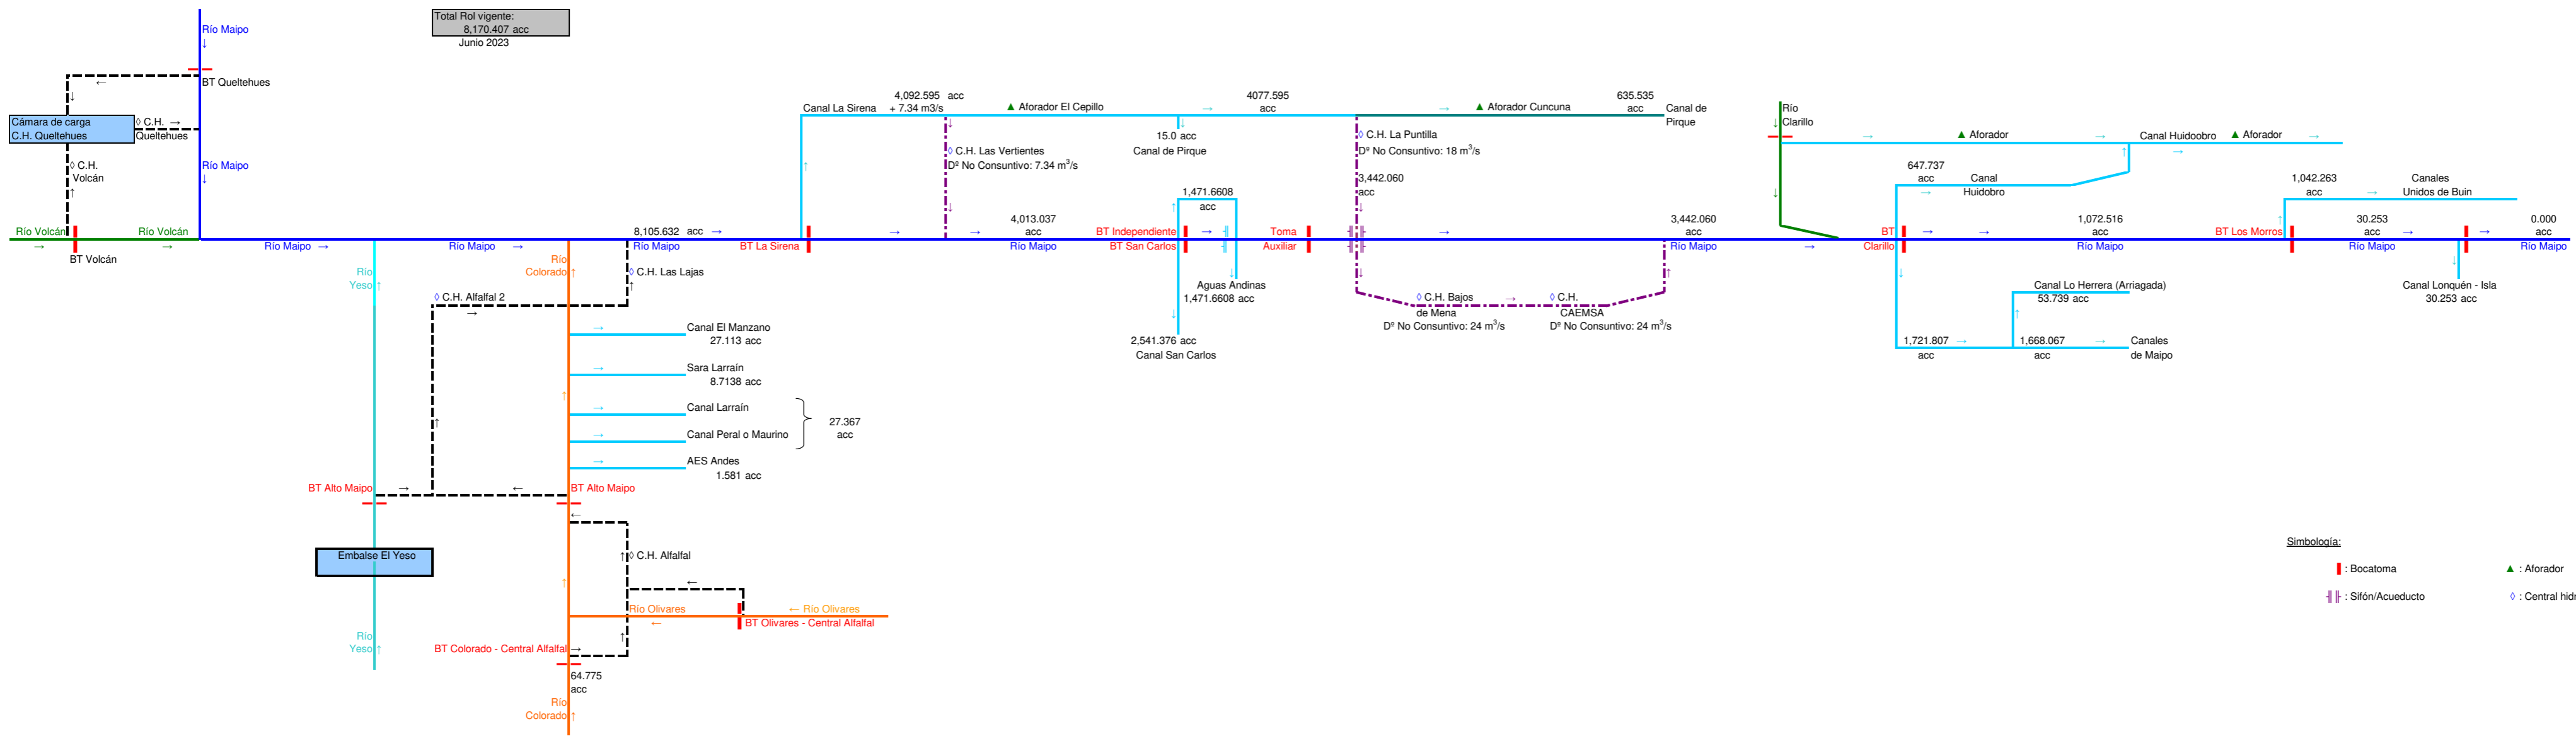

Total Rol vigente:
8.170.407 acc
Junio 2023

Simbología:

- █ : Bocatoma
- ▲ : Aforador
- ⎓ : Sifón/Acueducto
- : Central hidroeléctrica